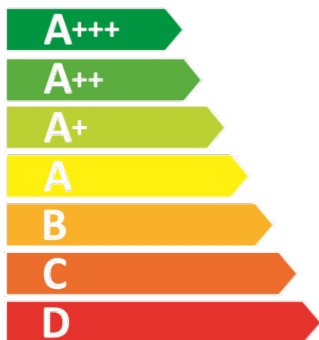

ENERG
енергия · ενεργεια

beko

BIM144A0BPS
7757888416

A+

71 L

0.88 kWh/cycle*

0.69 kWh/cycle*

* цикл · cyklus · portion · zyklus · Πρόγραμμα · ciclo · tsükkel · ohjelma · ciklus
ciklas · cikls · čiklu · cyclus · cykl · ciclu · program · cykel